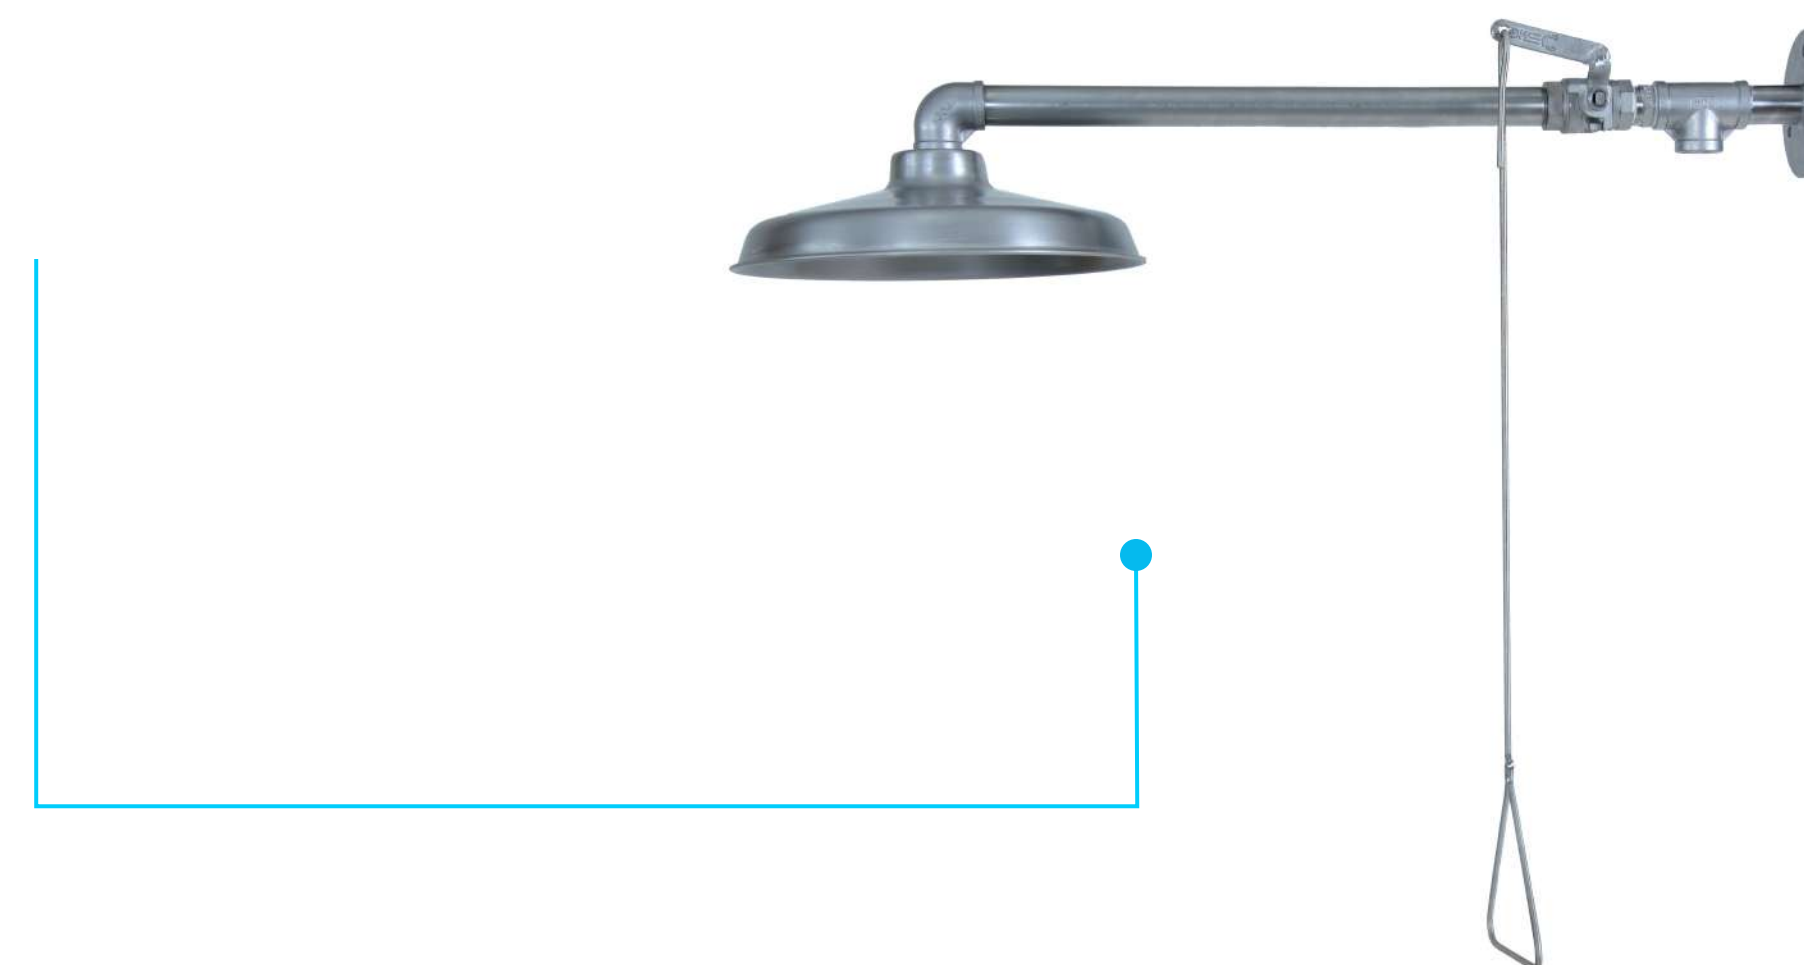

HM 080 INOX

- Chuveiro de Emergência fixação em parede.
- Modelo Total em INOX 304
- Produto fabricado em INOX 304 $\frac{3}{4}$ ou 1"
- Acionamento por haste triangular em INOX.
- **Acompanha:** Placa de Sinalização e parafusos para fixação.