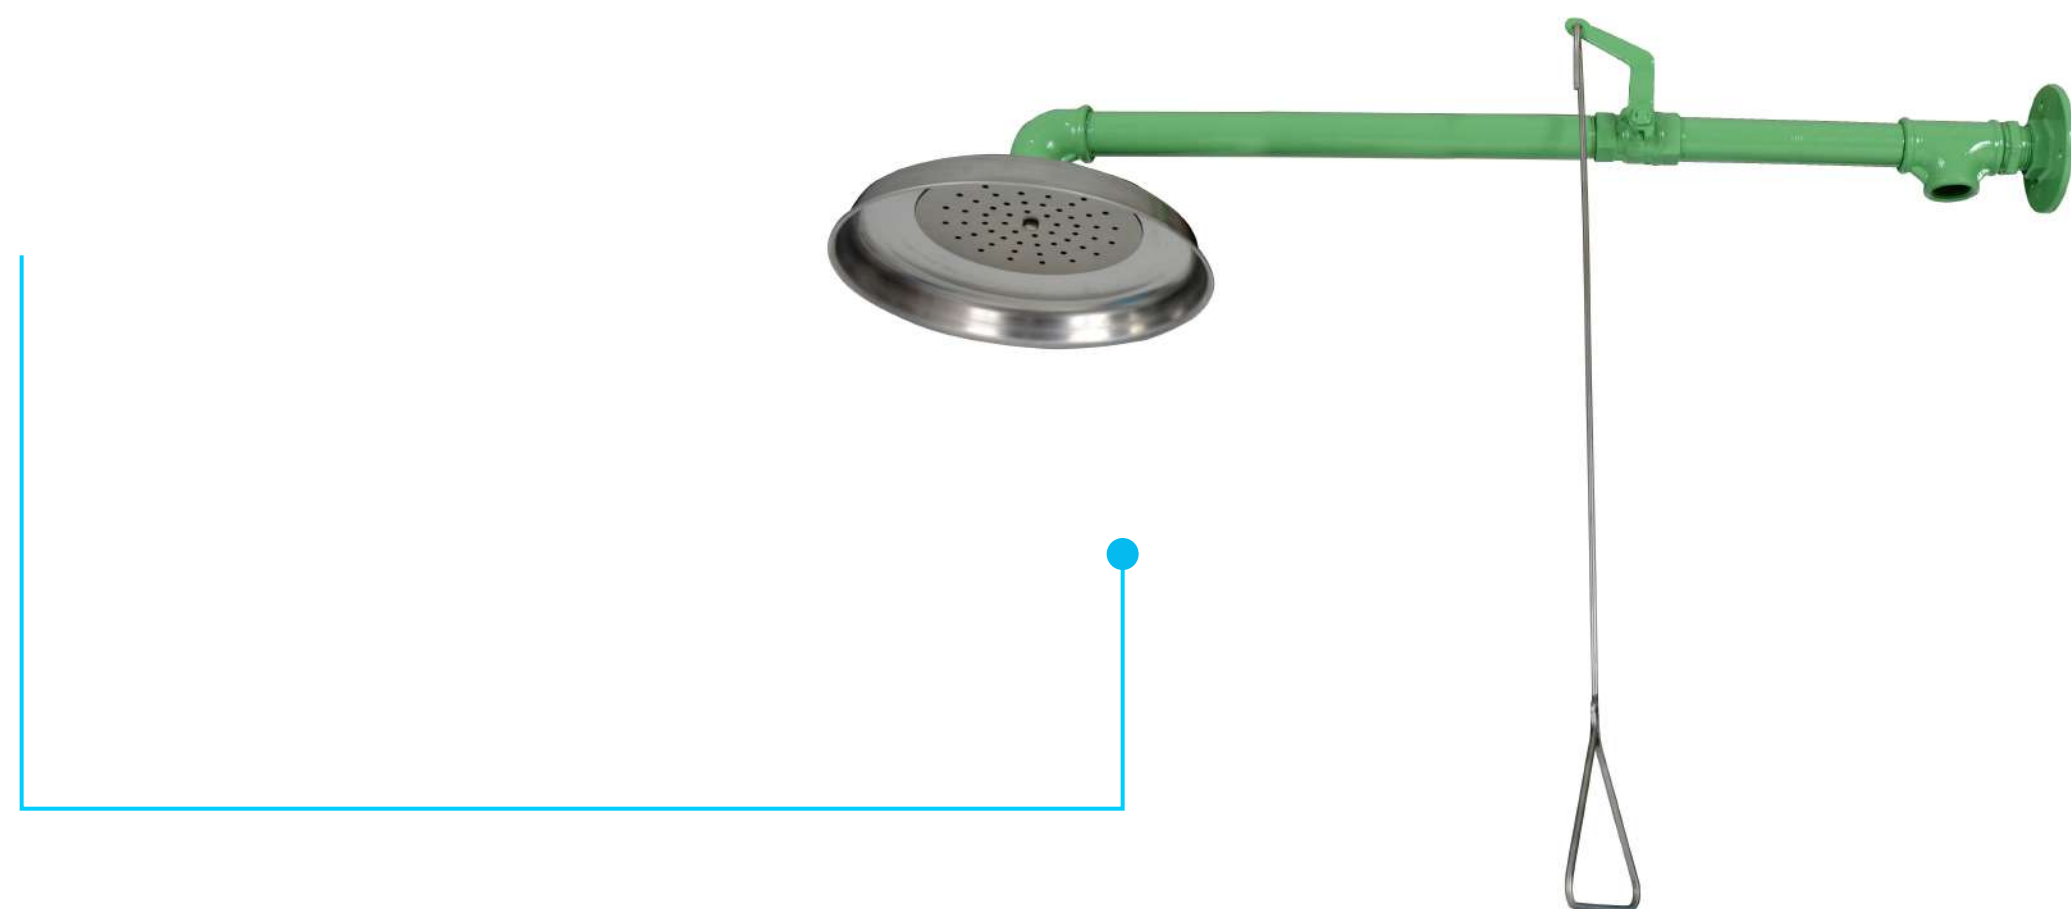

Chuveiros de Emergência

HM 080 GALV

- Chuveiro de Emergência fixação em parede
- Produto fabricado em aço galvanizado $\frac{3}{4}$ ou 1"
- Crivo e Chuveiro em INOX 304
- Acionamento por haste triangular em INOX.
- Pintura em verde epóxi anticorrosiva.
- **Acompanha:** Placa de Sinalização e parafusos para fixação.