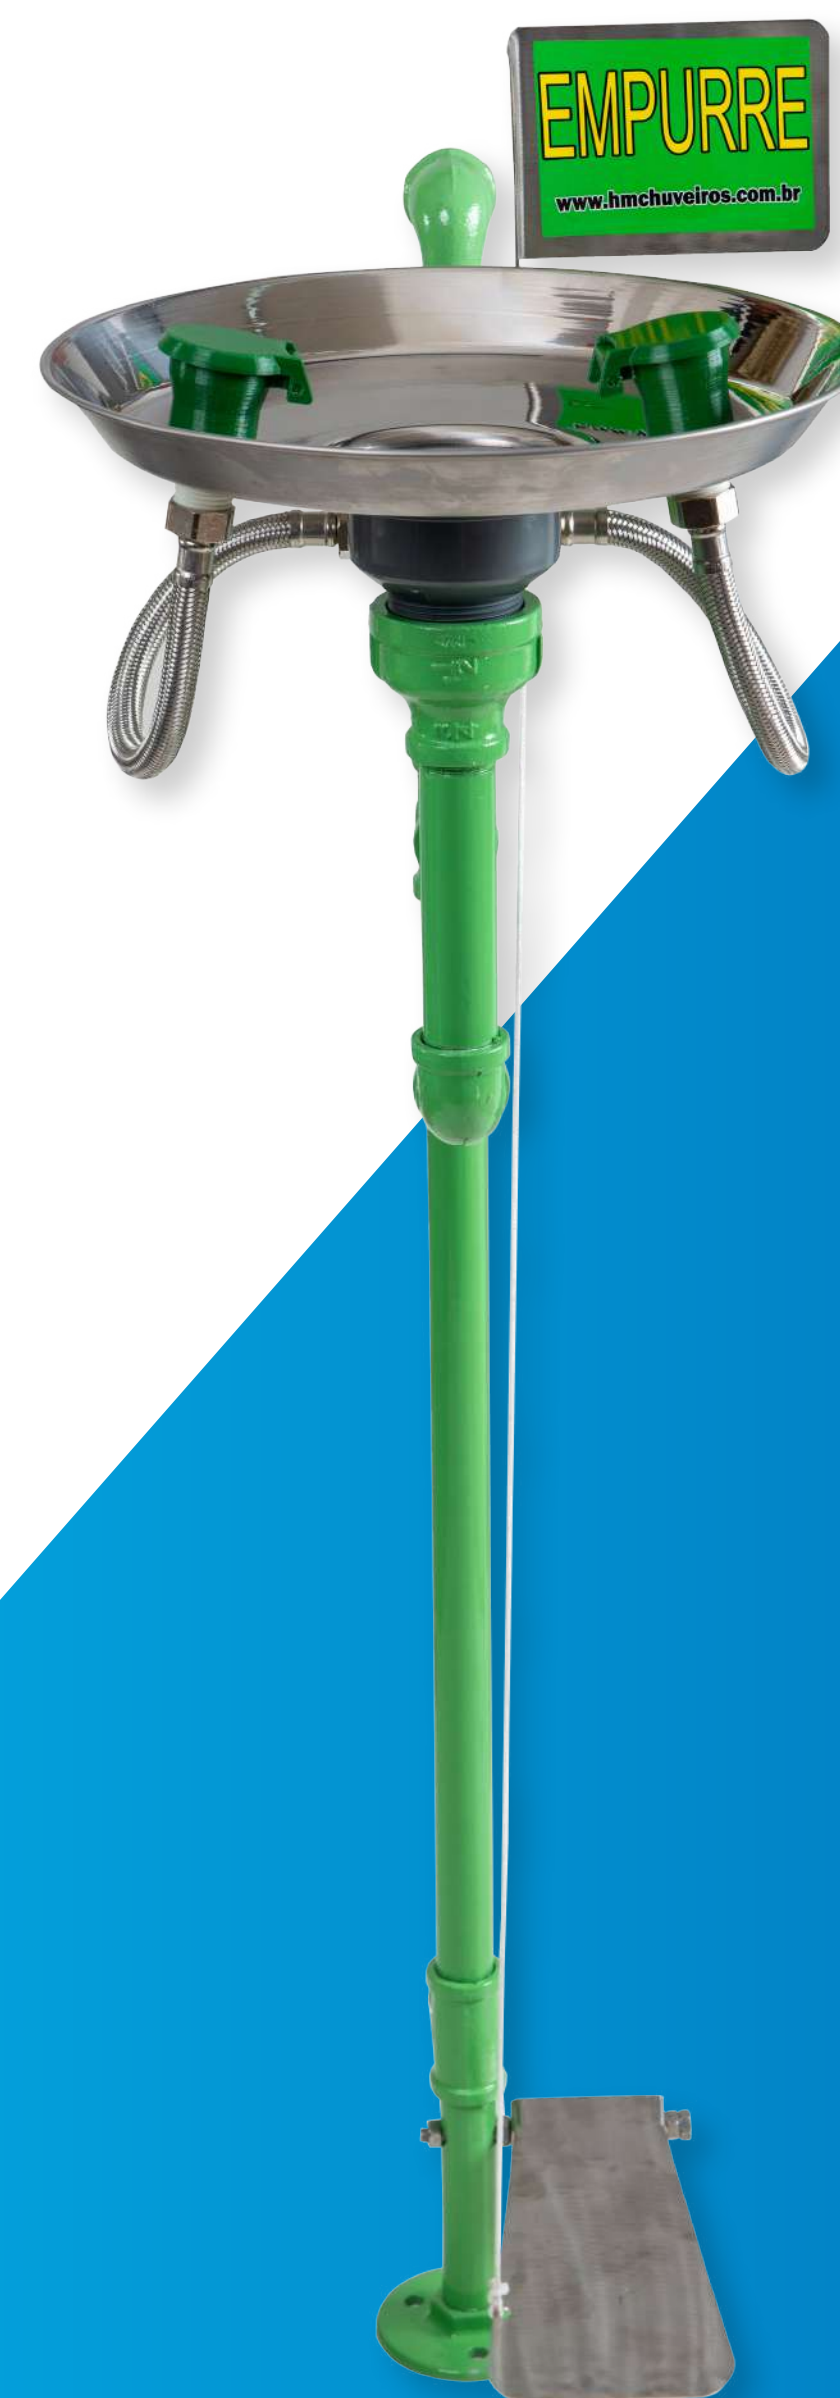

Nossos produtos

Podem ser utilizados nos mais diversos setores, como por exemplo, indústria química, alimentícia, automotiva, entre outros.

Trabalhamos integralmente focados em entregar sempre os melhores produtos. Por isso, contamos com uma equipe de colaboradores experientes e devidamente qualificados que trabalham para oferecer excelência e agilidade no atendimento.